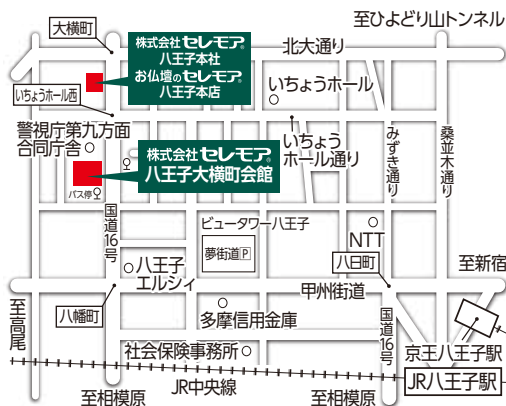

### 式場見学会

セレモア八王子大横町会館

当日は式場内に**生花祭壇**を展示いたします。  
ぜひご覧ください。

### 相談無料

個別だから安心

終活ご相談

- 家族葬の費用と流れ
- お墓のお引越しのしかた
- 相続・遺言について
- 樹木葬・散骨・納骨堂
- 仏事のしきたりやマナー
- 有料老人ホームのご入居相談

### 交通のご案内

バスをご利用の場合

- JR中央線「八王子駅」北口より  
①・⑭番バス乗り場。
- 京王線「京王八王子駅」より  
④番バス乗り場。

〔みつい台(八日町経由)〕、「純心女子学園(左入経由)」「  
創価大学循環(八日町経由)」行きに乗車、  
「八日町4丁目」下車、進行方向左側。

会場にお越しの際は、電車、バス  
などの交通機関をご利用ください。

駐車場・駐輪場はございませんのでご容赦ください。