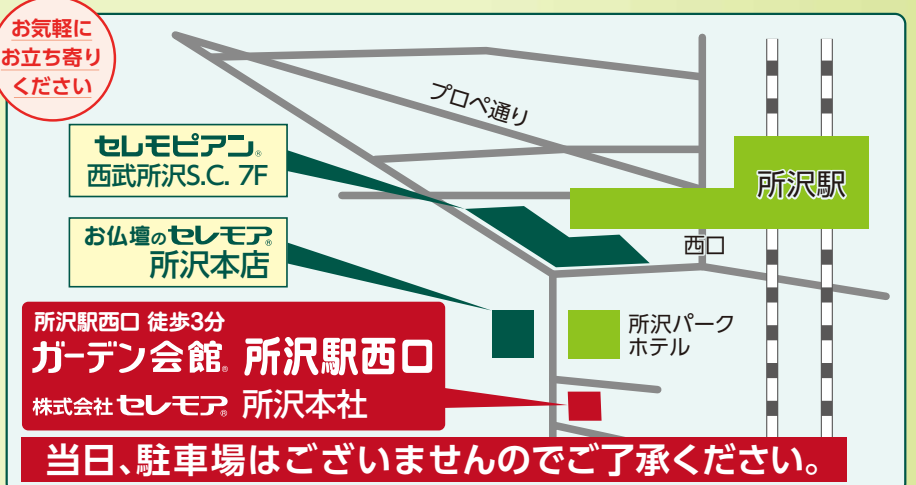

### 第2部: 争続にならないための相続対策

13:00~13:45

講師 磯村 修世

磯村行政書士事務所・ところざわ相続専門学院 代表

●お申込み・お問合せは ☎ 0120-72-1121

式場見学会

### 新型コロナウイルス感染拡大防止に関するスタッフの取り組み

※皆様に安心してご来場いただくために様々な取り組みを行っております。

検温

体調管理

マスク着用

手洗い

新型コロナウイルス感染症の  
1日も早い収束を  
心よりお祈り申し上げます。

**4/17(土) 当日限り**  
のご入会特典