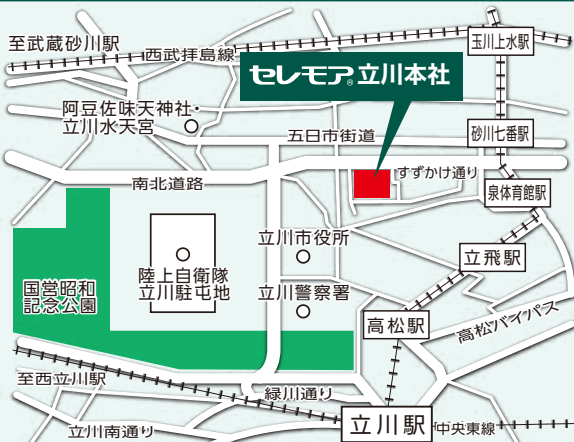

セレモアホールディングス

セレモア品質®
— CEREMORE QUALITY —

第52回

大感謝祭

人形供養祭と終活セミナー

会場

株式会社セレモア 立川本社
セレモア 立川会館 白峯殿・沙羅堂

雨天決行

■JR中央線「立川駅」北口より
バスご利用の場合
立川バス3番「松中団地操車場」・
「拝島駅北入口」乗車、
「柏町二丁目」下車すぐ。
※運行本数が少ないため、
時間に余裕を見てお越しください。

当日、駐車場はございませんのでご容赦ください。

イベントスケジュール

9:30 JA新鮮野菜市	12:00 特殊詐欺講演会
10:00 人形ぬいぐるみ受付開始	13:30 人形供養祭 (僧侶による読経)
11:00 終活セミナー	